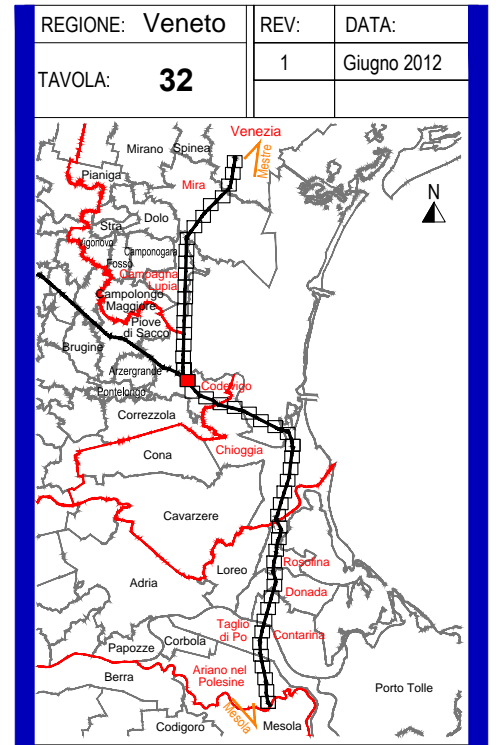

Codevigo

LEGENDA

TIPOLOGIA RICETTORI

- Edifici abitativi
- Edifici non abitativi o di pertinenza ANAS
- Edifici scolastici (sensibili)
- Edifici ospedalieri (sensibili)

SIMBOLOGIA

- Intervento esistente

CROMATICITA' LIVELLI

Propagazione dei livelli a 4 m dal suolo [dB(A)]

- Confine Comunale
- Confine Provinciale

scala **1:5000**